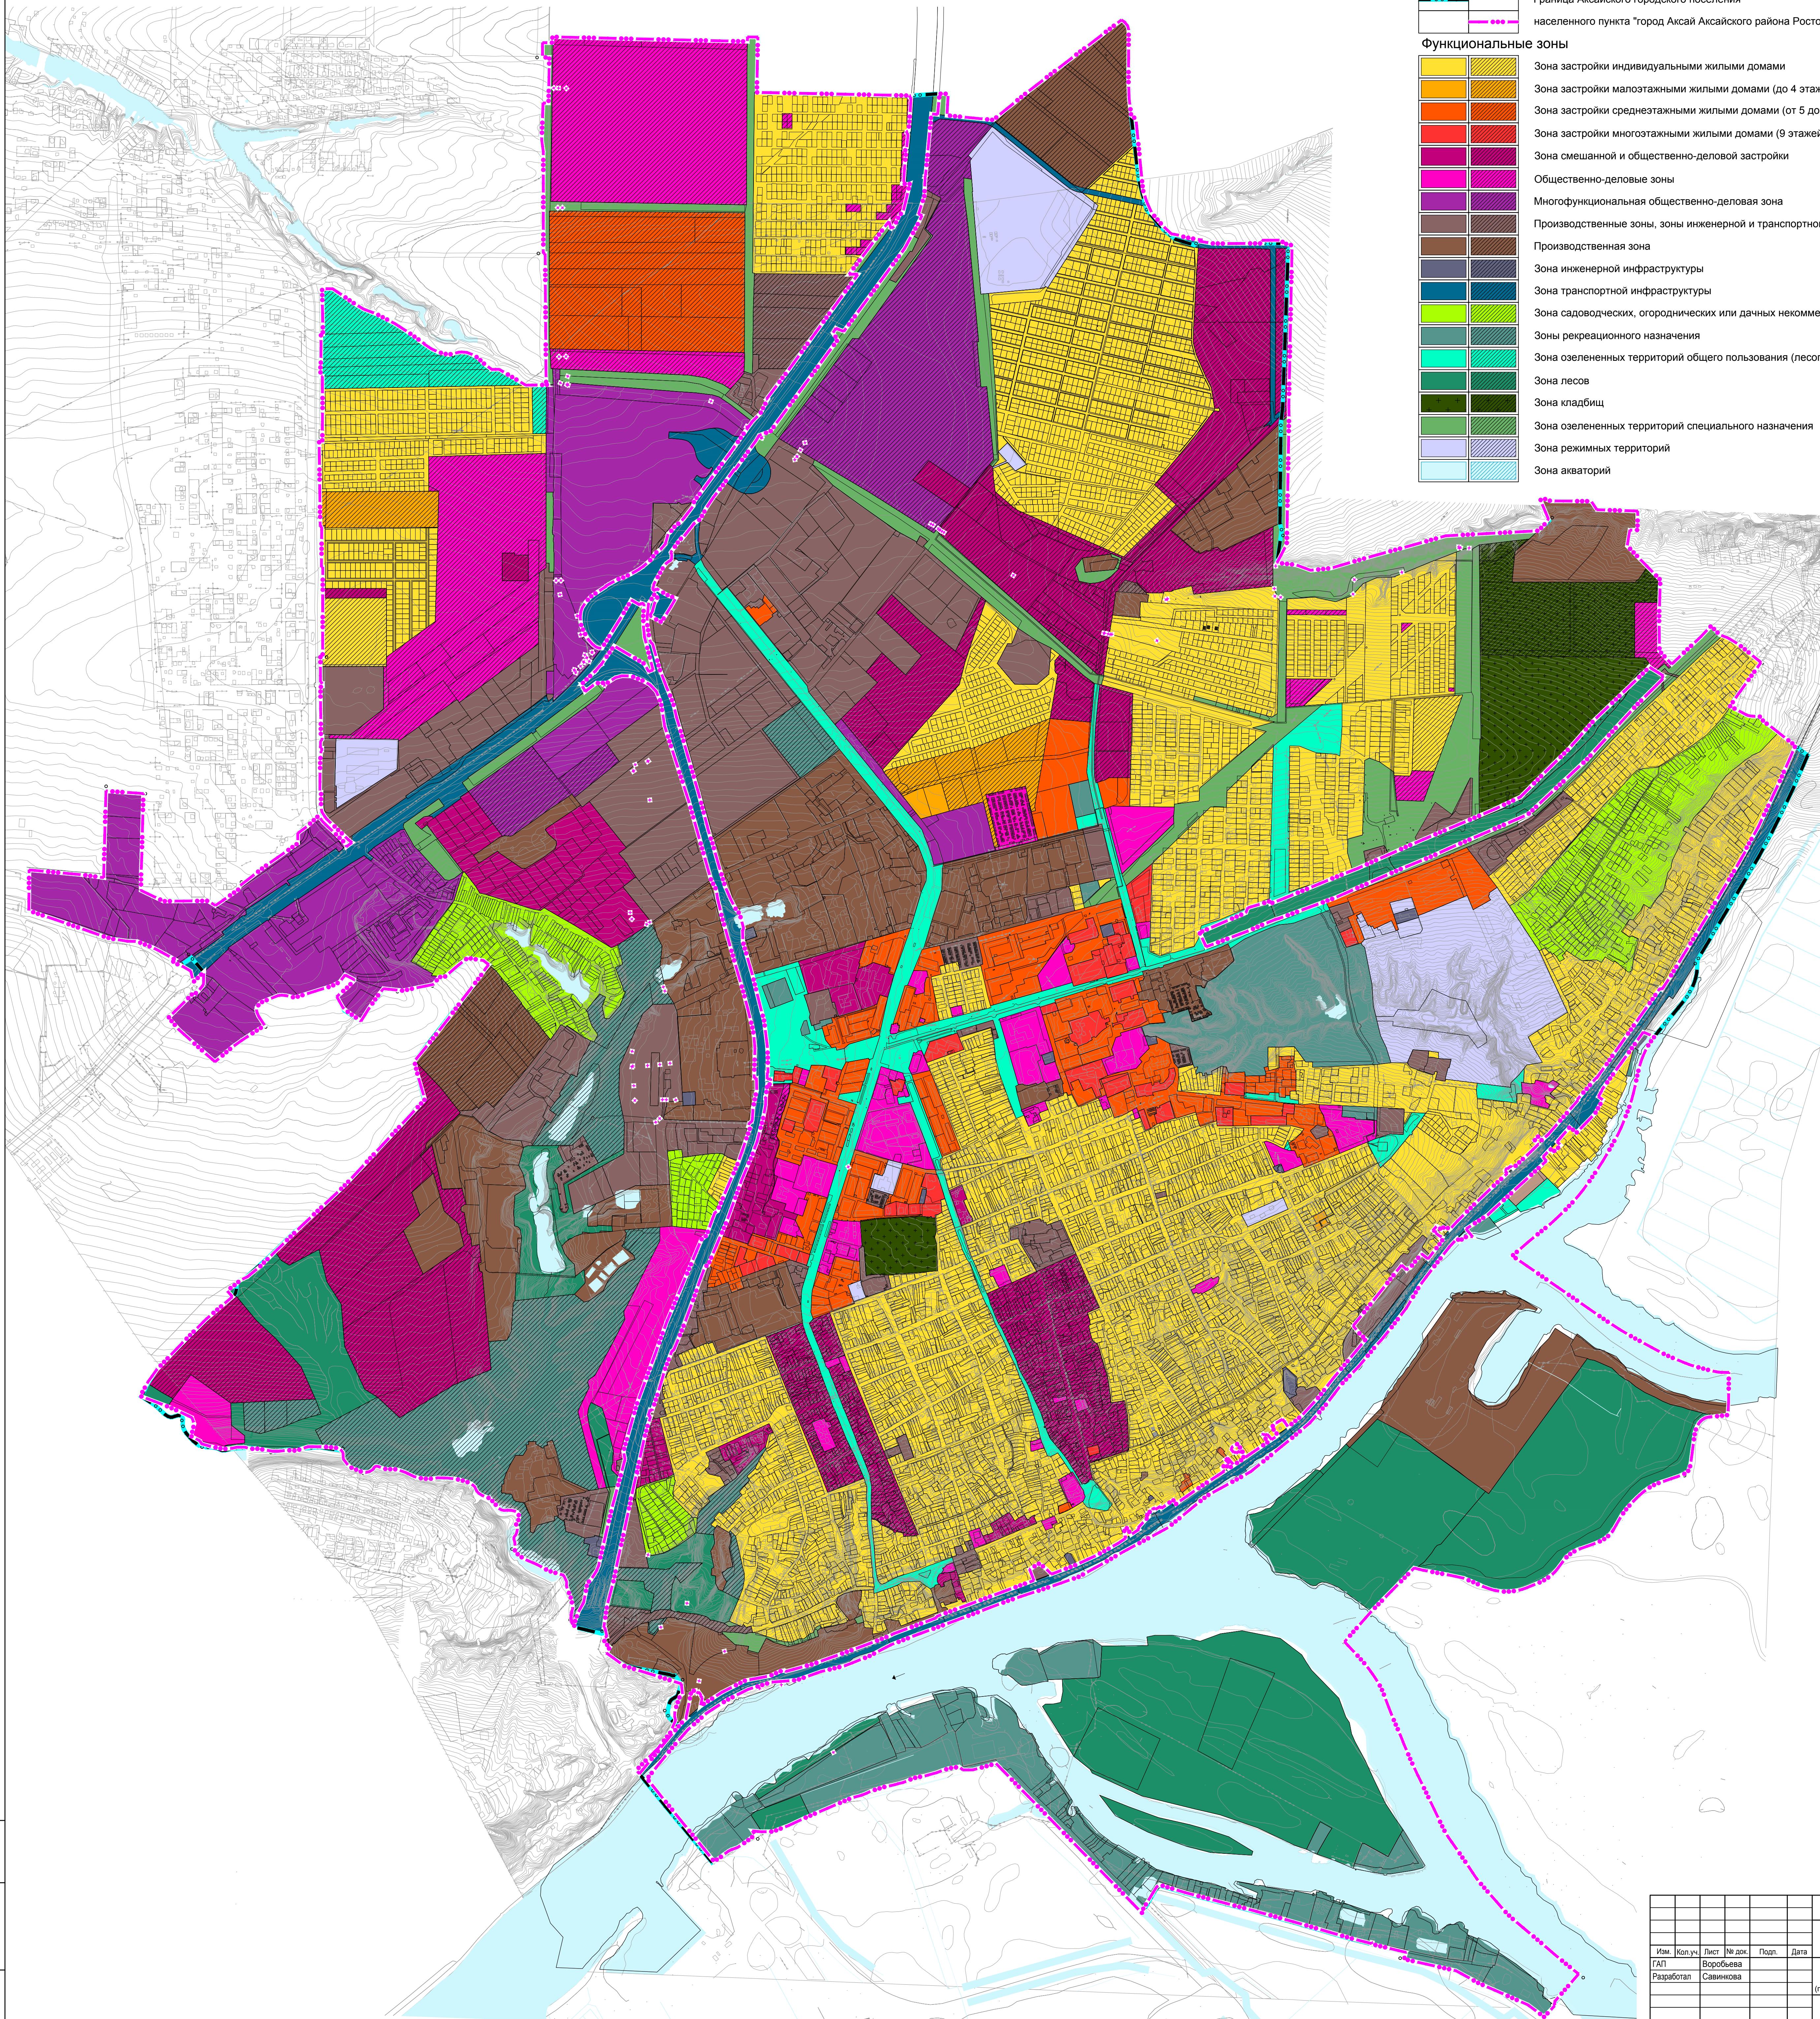

Карта функциональных зон Аксайского городского поселения М 1:10000

- Границы**
- Граница Аксайского городского поселения
 - населенного пункта "город Аксай Аксайского района Ростовской области"
- Функциональные зоны**
- Зона застройки индивидуальными жилыми домами
 - Зона застройки малоэтажными жилыми домами (до 4 этажей, включая мансардный)
 - Зона застройки среднеэтажными жилыми домами (от 5 до 8 этажей, включая мансардный)
 - Зона застройки многоэтажными жилыми домами (9 этажей и более)
 - Зона смешанной и общественно-деловой застройки
 - Общественно-деловые зоны
 - Многофункциональная общественно-деловая зона
 - Производственные зоны, зоны инженерной и транспортной инфраструктур
 - Производственная зона
 - Зона инженерной инфраструктуры
 - Зона транспортной инфраструктуры
 - Зона садоводческих, огороднических или дачных некоммерческих объединений граждан
 - Зоны рекреационного назначения
 - Зона озелененных территорий общего пользования (лесопарки, парки, сады, скверы, бульвары, городские леса)
 - Зона лесов
 - Зона кладбищ
 - Зона озелененных территорий специального назначения
 - Зона режимных территорий
 - Зона акваторий

						МК-43		
						Проект внесения изменений в генеральный план Аксайского городского поселения Ростовской области		
Изм.	Кол.уч.	Лист	№ док.	Подп.	Дата	Генеральный план Аксайского городского поселения (положения о территориальном планировании)		
Разработал	Воробьева	Савинкова						
						ГП	Лист	Листов
						ООО "Земля" г. Ростов-на-Дону		

Имя, Фамилия, Отчество
Дата, лист
Всего листов №